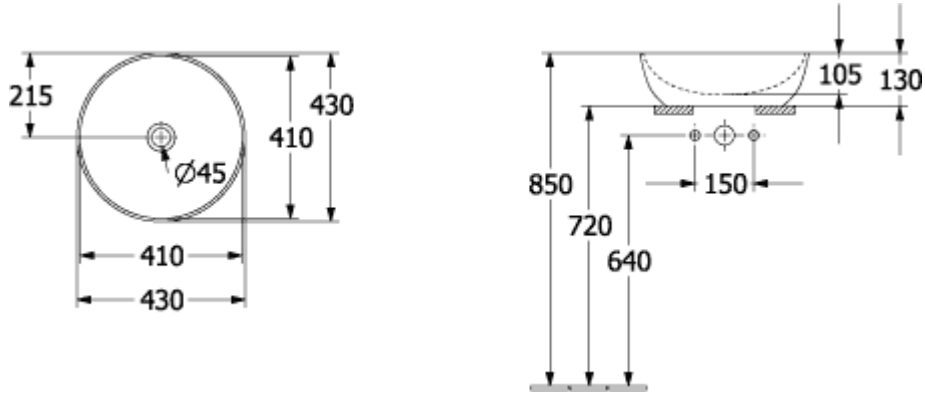

ARTIS LAVABO SOBRE ENCIMERA REDONDO

INFORMACIÓN DEL PRODUCTO

Título del artículo	Villeroy & Boch Artis Lavabo sobre encimera, 430 x 430 x 130 mm, Blanco CeramicPlus, sin rebosadero, no pulido
Número de artículo	417943R1
Montaje / tipo de montaje	Montado en superficie
Suministro	1 x lavabos sobre encimera 1 x juego de sujeción
Profundidad en mm	430
Anchura en mm	430
Altura en mm	130
Profundidad interior	105
Diámetro en mm	430
Colección	Artis
Nombre del producto	Lavabo sobre encimera
Adecuado para	Accesorios de grifería montados en la pared, Mobiliario de Villeroy&Boch a juego Accesorio de grifo con base elevada
Material	TitanCeram
surface	brillo
Con rebosadero	No
Forma	redondo
Nombre del color	Blanco
Superficie antibacteriana (con AntiBac)	No
Fácil limpieza de las superficies (CeramicPlus)	Si
Parte inferior del lavabo	no pulido
Número de lavabos	1

TECHNICAL DRAWINGS

417943R1

417943R1